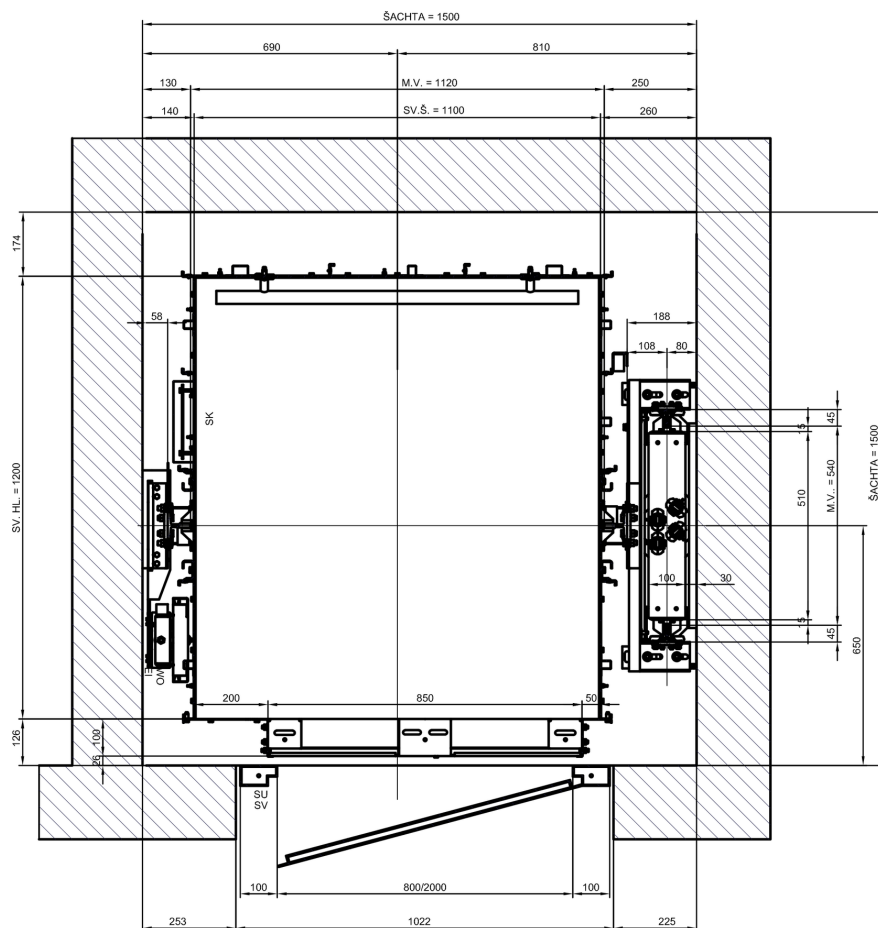

DISPOZIČNÉ RIEŠENIE A VÝBAVA VÝŤAHU

ŠTANDARDNÁ VÝBAVA:

- Tenzometrické váženie
- Led osvetlenie v kabíne
- Privolávače LCD v staniách s ukazovateľom jazdy
- Tlačítková kombinácia s LCD displejom a braillovým písmom
- Kvalitná podlahová protišmyková krytina ALTRO
- Mikroprocesorové riadenie výťahu
- Ventilátor v kabíne
- Komunikátor v prípade uviaznutia
- Automatické šachtové dvere

DOPLNKOVÁ VÝBAVA:

- Dizajnové prevedenie kabíny
- Dizajnové prevedenie šachtových dvier – nerez. madlo, rámik a iné
- Podhľadový strop
- Vysokotvrdený obklad kabíny POLYREY, prípadne nerez
- Hlásič poschodia
- Záložný zdroj pri výpadku el. energie
- Kamerový systém

Viac na <https://www.liftservis.sk/tov-320>