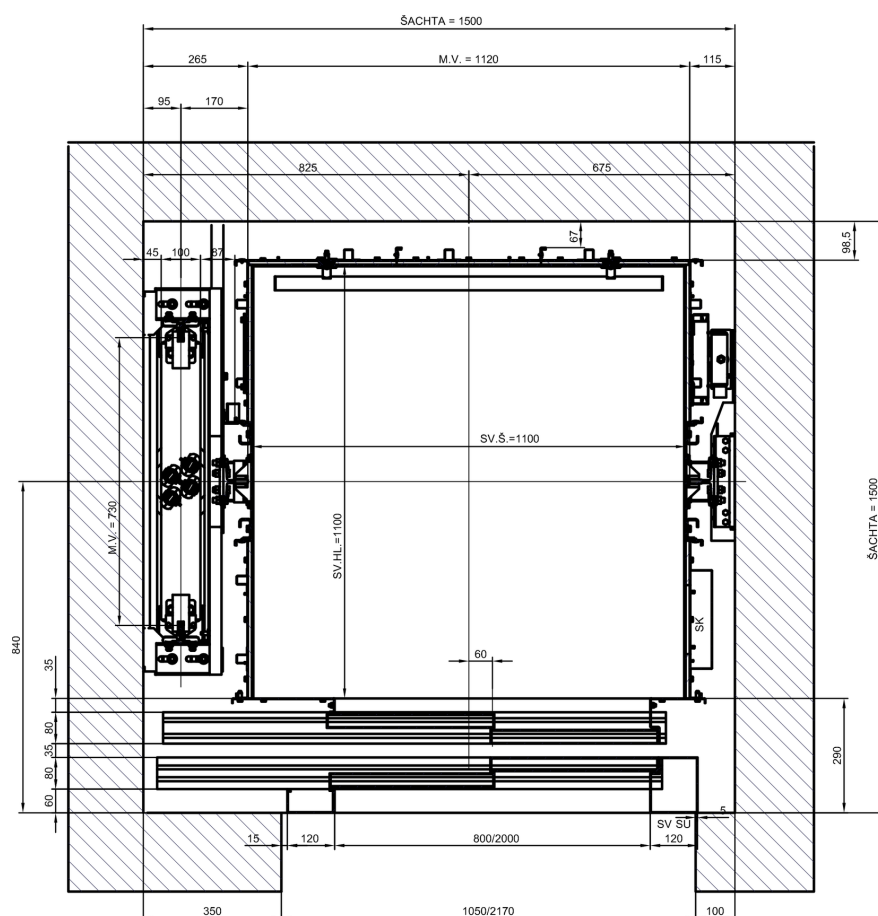

DISPOZIČNÉ RIEŠENIE A VÝBAVA VÝŤAHU

ŠTANDARDNÁ VÝBAVA:

- Tenzometrické váženie
- Led osvetlenie v kabíne
- Privolávače LCD v staniách s ukazovateľom jazdy
- Tlačítková kombinácia s LCD displejom a braillovým písmom
- Kvalitná podlahová protišmyková krytina ALTRO
- Mikroprocesorové riadenie výťahu
- Ventilátor v kabíne
- Komunikátor v prípade uviaznutia
- Automatické šachtové dvere

DOPLNKOVÁ VÝBAVA:

- Dizajnové prevedenie kabíny
- Dizajnové prevedenie šachtových dvier – nerez. madlo, rámik a iné
- Podhľadový strop
- Vysokotvrdený obklad kabíny POLYREY, prípadne nerez
- Hlásič poschodia
- Záložný zdroj pri výpadku el. energie
- Kamerový systém

Viac na <https://www.liftservis.sk/tov-320>